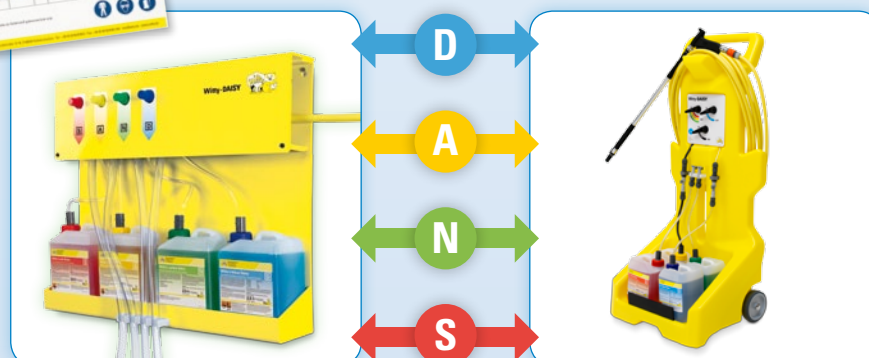

Witty-DAISY Reinigungssystem

Liebe Leser,
Untersuchungen* haben gezeigt, dass 20 – 60 % der Mengen an Reinigungsmittel durch das „zur Sicherheit lieber ein bisschen mehr“ verschwendet werden. Was für die Reinigung schon kein Gewinn ist, schadet ganz erheblich der Wirtschaftlichkeit und der Umwelt.

Witty-DAISY ist eine glänzende Möglichkeit, den Verbrauch optimal zu steuern. Ob Sie sich für das mobile Aufsprühsystem oder die Dosierstation entscheiden: Sie setzen exakt nur die Mengen zur Reinigung und Desinfektion ein, die Sie für hervorragende Reinigungsergebnisse benötigen.

Da kein Kontakt mit Reinigerkonzentrat mehr vorkommt, verbessern Sie mit Witty-DAISY die Arbeitsbedingungen. Das eindeutige Farbsystem sorgt für einfachste Produkterkennung und minimiert so die Verwechslungsgefahr.

Vor allem aber treffen Sie eine wirtschaftliche Entscheidung ohne Investitionskosten. Und profitieren auch bei der Reinigung und Desinfektion von unseren umfangreichen Serviceleistungen.

Lernen Sie das neue System für die professionelle Schwimmbadpflege doch einfach kennen.

Ihr

Dr. Hubert Witty

* s. Senatsverwaltung für Stadtentwicklung, Umweltschutz und Technologie, Berlin (1998) S. 14

Witty-DAISY bietet aus einer Hand alles, was Sie für Ihre professionelle Schwimmbadpflege benötigen. Mit 4 Farben, 4 Intensivkonzentraten und einem innovativen Dosiersystem steht Ihr Gesamtkonzept für die Reinigung und Desinfektion. Einfach, wirtschaftlich und sicher: **Witty-DAISY**.

handliche 2,5 l Gebinde

Sie haben die Wahl
Witty-DAISY Dosiersysteme

Aufsprühsystem mit Mobilitätsgarantie oder komfortable 4 fach-Wanddosierstation – welches Dosiersystem für Sie optimal ist, entscheiden Sie!