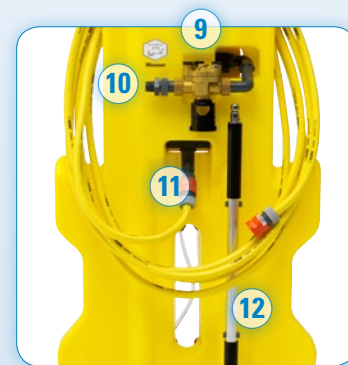

- 1 Kombi-Wasserpistole mit stufenloser Regulierung der Wassermenge und Funktion Schließen/Öffnen
- 2 Halterung für 10 m Schlauch
- 3 Blauer Dosierhebel: Desinfektion
- 4 Rot/gelb/grün: Dosierhebel für Reiniger
- 5 Umstellen auf Wasser zum Abspülen der Reinerlösungen
- 6 Halterungen für 4 farbcodierte Sauglanzen
- 7 2,5 l-Gebinde stehen leicht geneigt und werden vollständig entleert
- 8 beständige Leichtlaufräder
- 9 Rohrtrenner integriert
- 10 Wasseranschluss
- 11 Schlauchanschluss für Gebrauchslösung
- 12 Verlängerungslanze und Winkelstrahlrohr